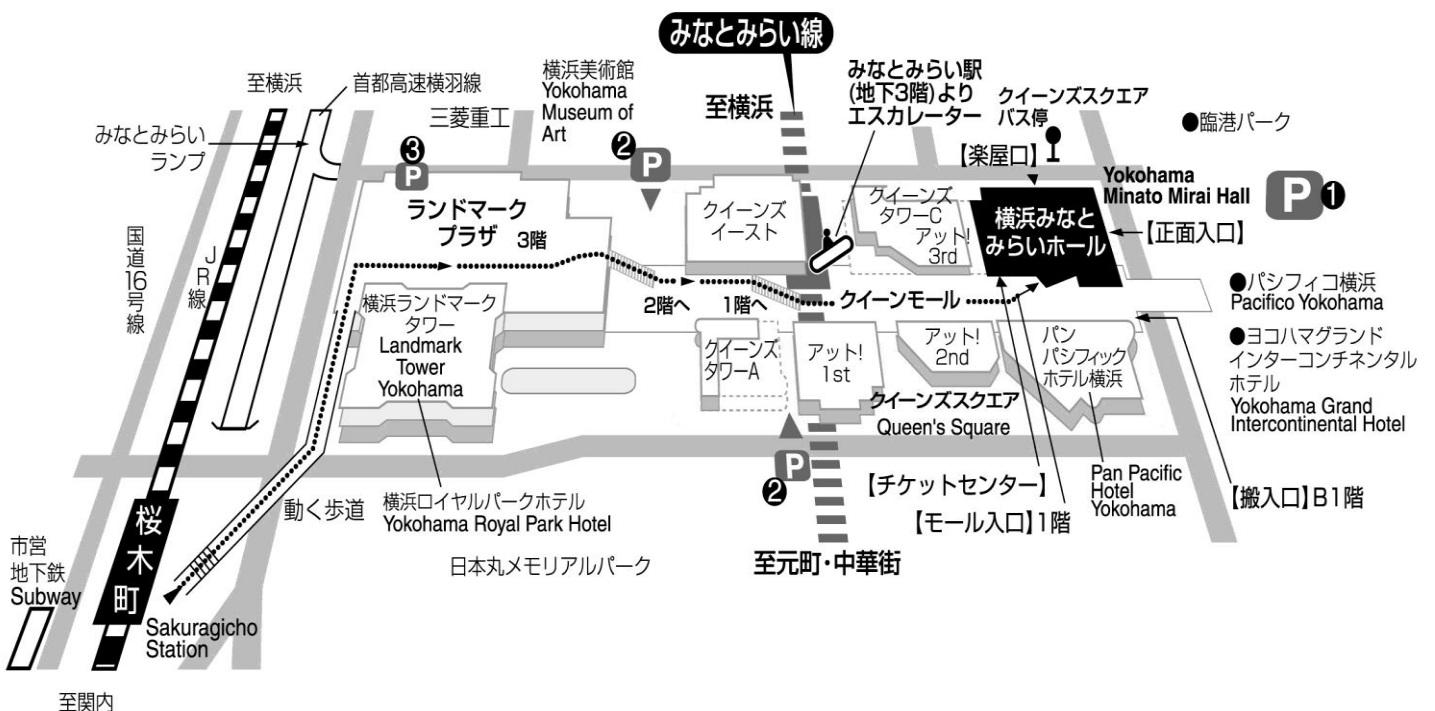

第 24 回ショパン国際ピアノコンクール inASIA  
 全国大会・アジア大会 各コンクール会場へのアクセス (2 ページ)

●ラ・サーラ・スカラ

昭和音楽大学 北校舎 5F  
 小田急線新百合ヶ丘駅「北口」より徒歩 2 分  
 ※新百合ヶ丘駅北口信号を渡ってすぐ右です

●ユリホール

昭和音楽大学 南校舎 5F  
 小田急線新百合ヶ丘駅「南口」より徒歩 7 分

新百合ヶ丘駅まで (時間は目安です)

新宿駅より 小田急線急行 約 30 分  
 渋谷駅より 京王井の頭線急行→下北沢駅乗換  
 →小田急線急行 約 30 分  
 羽田空港より 直通バス 約 70 分

昭和音楽大学⇄横浜みなとみらいホールの移動は、  
 電車で 1 時間 30 分程度かかります。

●横浜みなとみらいホール 小ホール

みなとみらい駅 (東急東横線直通みなとみらい線) 下車、  
 「クイーンズスクエア横浜連絡口」より徒歩 3 分  
 桜木町駅 (JR 京浜東北線・根岸線 / 横浜市営地下鉄)  
 下車、動く歩道からランドマークプラザ経由でクイーンズ  
 スクエア 1 階奥 (徒歩 12 分)

●南大塚ホール

JR 山手線 大塚駅「南口」より  
徒歩 5 分

都電荒川線 大塚駅前より  
徒歩 5 分

地下鉄丸ノ内線 新大塚駅  
より徒歩 7 分